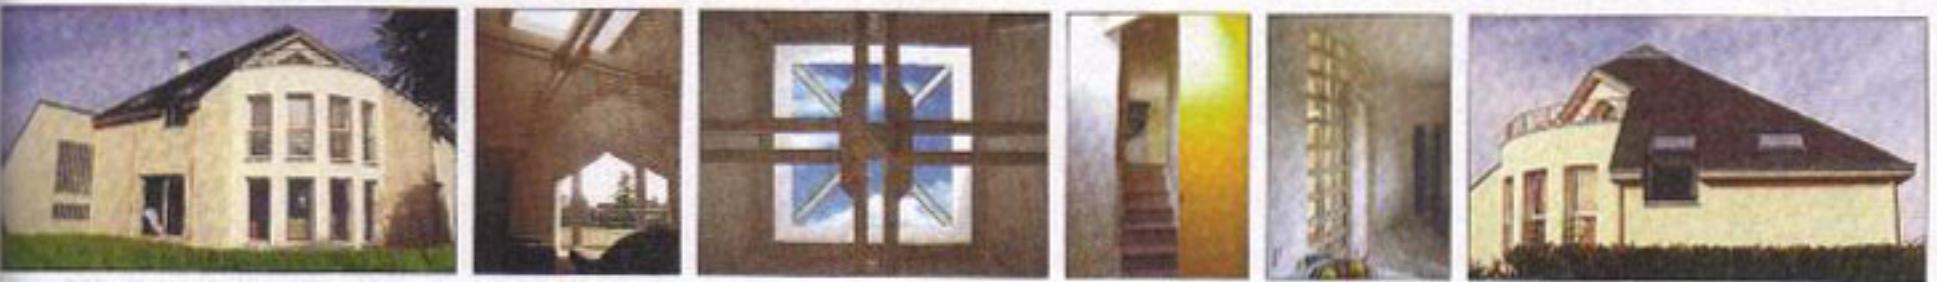

En Ile-de-France

Pour plus de lumière

Tel un bateau, la passerelle de cette maison incite à entrer dans la brèche qui s'ouvre sur la lumière couverte par une proue lambrissée. A l'intérieur, on est frappé par le jeu de volumes et de niveaux articulés autour de l'escalier, axe de vie central distribuant les flux sans heurts dans les différentes pièces. Il est encadré de colonnes qui soulignent sans l'enfermer la zone axiale et soutiennent l'étage. Et le regard monte, guidé vers le point central de la charpente, éclairé par une fenêtre percée dans la toiture pour toujours plus de lumière.

Difficultés d'un terrain pentu
Toutes les contraintes de ce terrain pentu et peu commode pour construire une maison spacieuse et équilibrée, ont été utilisées pour donner à la bâtisse sa belle unité.

Même la pierre sèche de la partie centrale des façades sert à donner, dès l'extérieur, l'impression de cet axe primordial à l'intérieur...

Maison à Verrières-le-Buisson (91) • Surface habitable : 167 m² • Prix : 1 123 000 F

Extention à Orsay (91) • Surface rénovée : 82 m², créées 114 m² • Prix : 1 352 000 F

Maison à Maurepas (78) • Surface habitable : 194 m² • Prix : 1 230 000 F

Maison à Mennecey (91) • Surface habitable : 253 m² • Prix : 1 782 000 F

Maison à Gif-sur-Yvette (91) • Surface habitable : 147 m² • Prix : 1 423 000 F